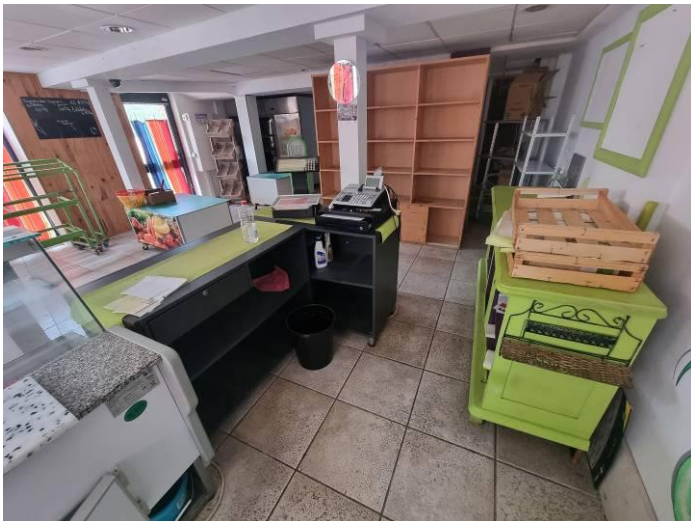

JEUDI 13 FEVRIER 2025 à 9h00

RABAEY Dominique
20, route nationale, 66200 ELNE
Vitrines, présentoirs, tables inox, plonge inox, lave main inox, petit matériel divers

EN SUIVANT

SARL ABRICOT COMMUNICATION
Route d'Ortaffa, 66670 BAGES
(Parking halle aux sports, cf plan sur descriptif)
Mobil home, containers (sanitaires, douches, wc, lavabo), container remorque snack frigorifique
entièrement aménagé, mobilier divers, vitrines et matériel de cuisine professionnel, structures
gonflables, etc

- **RABAEY Dominique**

Vitrine réfrigérée
Vitrine haute
Chambre positive double porte, thermostat changé en 2023, joint à changer
Gazinière 5 feux (bouton d'allumage à changer)
Table inox 2 étagères
Table inox 1 étagère
Lave main inox
Plonge inox
Etagères (4 métal, 1 plastique)
2 présentoirs bois
Lot caisse bois
Étal vert (3 petits, 3 moyens, 2 hauts)
Petite bibliothèque
Etagère présentoir bois
2 meubles comptoir
2 buffets
Tableaux, paniers, cagettes plastique, poubelles, etc
Balance électronique
3 présentoirs étal fabrication artisanale, sur roulette
TOTAL

- **ABRICOT COMMUNICATION**

Mobil home IRM
Container sanitaire
2 containers, chacun équipé de douche, wc, lavabo
Container « scène » 20 pieds AVENIR CONTAINER
Cabine douche container douche NEOSOL
Lavabo et WC container sanitaire NEOSOL
Cabine WC bleue et séparation urinoir NEOSOL
Container remorque « snack » frigorifique, entièrement aménagé : Isolation, électricité, plomberie, parquet, ouvertures, volets roulants
8 cuves à eau 1m3