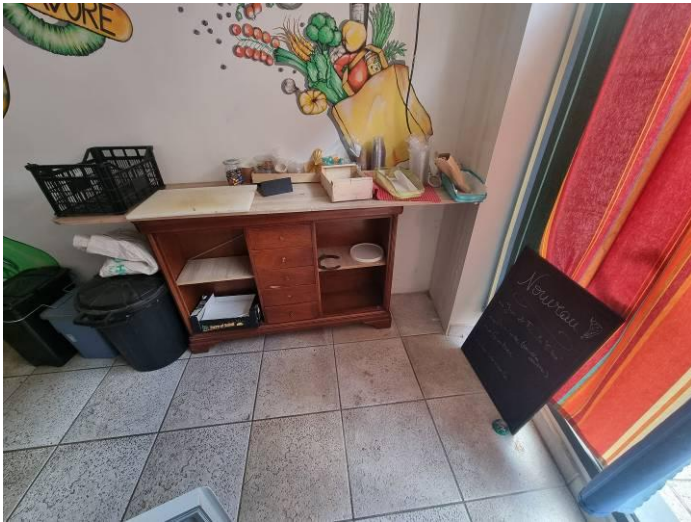

JEUDI 13 FEVRIER 2025 à 9h00

RABAEY Dominique
20, route nationale, 66200 ELNE
Vitrines, présentoirs, tables inox, plonge inox, lave main inox, petit matériel divers

EN SUIVANT

SARL ABRICOT COMMUNICATION
Route d'Ortaffa, 66670 BAGES
(Parking halle aux sports, cf plan sur descriptif)
Mobil home, containers (sanitaires, douches, wc, lavabo), container remorque snack frigorifique
entièrement aménagé, mobilier divers, vitrines et matériel de cuisine professionnel, structures
gonflables, etc

- **RABAEY Dominique**

Vitrine réfrigérée
Vitrine haute
Chambre positive double porte, thermostat changé en 2023, joint à changer
Gazinière 5 feux (bouton d'allumage à changer)
Table inox 2 étagères
Table inox 1 étagère
Lave main inox
Plonge inox
Etagères (4 métal, 1 plastique)
2 présentoirs bois
Lot caisse bois
Étal vert (3 petits, 3 moyens, 2 hauts)
Petite bibliothèque
Etagère présentoir bois
2 meubles comptoir
2 buffets
Tableaux, paniers, cagettes plastique, poubelles, etc
Balance électronique
3 présentoirs étal fabrication artisanale, sur roulette
TOTAL

- **ABRICOT COMMUNICATION**

Mobil home IRM
Container sanitaire
2 containers, chacun équipé de douche, wc, lavabo
Container « scène » 20 pieds AVENIR CONTAINER
Cabine douche container douche NEOSOL
Lavabo et WC container sanitaire NEOSOL
Cabine WC bleue et séparation urinoir NEOSOL
Container remorque « snack » frigorifique, entièrement aménagé : Isolation, électricité, plomberie, parquet, ouvertures, volets roulants
8 cuves à eau 1m3